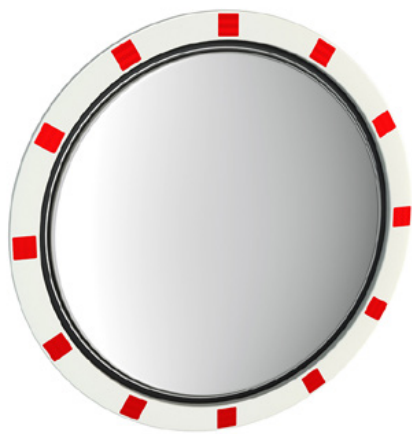

Dopravní zrcadlo z nerezové oceli Basic - Standard 600 x 600 mm, kulaté

Číslo položky:

SPI-VEBR60

Délka:

714 mm

Wide:

714 mm

Hmotnost:

7.5 kg

tvořeno 09.05.2024

Popis

Zrcadlo Basic z nerezové oceli kombinuje výhody lesklého zrcadlového obrazu z nerezové oceli s lehkou konstrukcí z plastu Hi-ABS odolného proti UV záření, která je odolná proti nárazům a otřesům.

K dispozici také s ochranou proti zamlžování a námraze. Díky patentované gelové technologii není nutné žádné připojení k elektrické síti!

Pro mlhavější roční období a odpovídající oblasti je model Basic k dispozici také s povrchovou úpravou Lotos.

Velikost dopravního zrcadla je ideální pro použití na místních komunikacích.

Povrch zrcadla: Rozměry zrcadla: 600 x 600 mm

Celková plocha: 714 x 714 mm

Popis

Pozorovací vzdálenost: 0 až 10 metrů

Ideální oblast použití: Vchod do domu