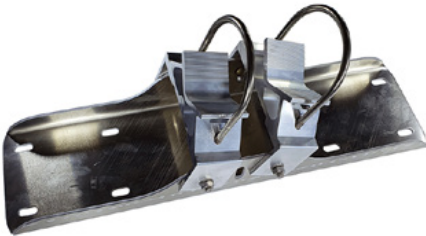

7.5 kg

Sukurta 09.05.2024

Aprašymas

Nerūdijančio plieno veidrodis Basic sujungia ryškaus nerūdijančio plieno veidrodinio atvaizdo privatumus su smūgiams ir smūgiams atsparia lengva konstrukcija, pagaminta iš UV spinduliams atsparaus Hi-ABS plastiko.

Garantija: Garantija: 6 metai

Mažas veidrodžio montavimas - 450 x 600 mm - Ø 600 mm

Prekės numeris: SPI-EBS40B

Basic veidrodžio laikiklis.

Universalus laikiklis 600-900 mm vamzdiniams statramsčiams ir plieninei vyrių įvorei.

Veidrodžiams su geliu: 1 spaustukas

Veidrodžiams be gelio: 1 spaustukas

Veidrodžių montavimo terpė - 600 x 800 mm / 700 x 900 mm

Prekės numeris: SPI-EBS60B

Basic veidrodžio laikiklis.

Universalus laikiklis 600-900 mm vamzdiniams statramsčiams ir plieninei vyrių įvorei.

Veidrodžiams su geliu: 2 spaustukai.

Veidrodžiams be gelio: 1 spaustukas

Didelio veidrodžio montavimas - 800 x 1 000 mm - Ø 800 mm

Prekės numeris: SPI-EBS80B

Basic veidrodžio laikiklis.

Universalus laikiklis 800-1000 mm vamzdiniams statramsčiams ir plieninei vyrių įvorei.