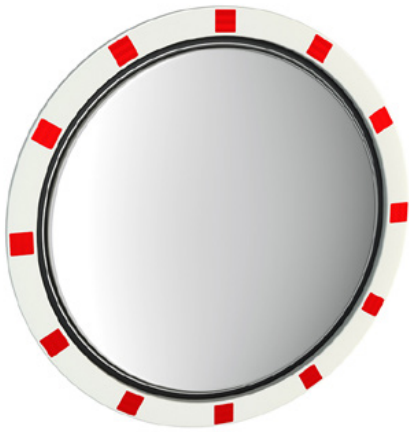

Verkeersspiegel van roestvrij staal Basis - Standaard 600 x 600 mm, rond

**Artikelnummer:**

SPI-VEBR60

Lengte:

714 mm

Breedte:

714 mm

Gewicht:

7.5 kg

Gemaakt 09.05.2024

Beschrijving

De Basic roestvrijstalen spiegel combineert de voordelen van het briljante roestvrijstalen spiegelbeeld met de stoot- en schokbestendige lichtgewicht constructie van UV-bestendig Hi-ABS kunststof.

Alle onderdelen kunnen ook als reserveonderdelen worden besteld. Zelfs de voorkant van de spiegel.

De spiegel wordt geleverd met een opvallende rood/witte rand!

Hij wordt ook geleverd met bevestigingsmateriaal - voor palen met een diameter van 60 - 90 mm.

Het formaat van de verkeersspiegel is perfect voor toepassingen op lokale wegen.

Spiegeloppervlak: 600 x 600 mm

Totale oppervlakte: 714 x 714 mm

Beschrijving

Waarnemingsafstand: 0 tot 10 meter
Ideaal toepassingsgebied: Ingang huis
Garantie: 6 jaar