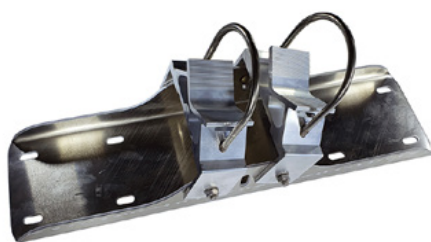

7.5 kg

Gemaakt 09.05.2024

Beschrijving

De Basic roestvrijstalen spiegel combineert de voordelen van het briljante roestvrijstalen spiegelbeeld met de stoot- en schokbestendige lichtgewicht constructie van UV-bestendig Hi-ABS kunststof.

Spiegelbevestiging klein - 450 x 600 mm - ø 600 mm

Artikelnummer: SPI-EBS40B

Spiegelbeugel voor Basic.

Universele beugel voor buisvormige staanders 600 - 900 mm en stalen scharnierbus.

Voor spiegels met gel: 1 klem

Voor spiegels zonder gel: 1 klem

Spiegelbevestigingsmedium - 600 x 800 mm / 700 x 900 mm

Artikelnummer: SPI-EBS60B

Spiegelbeugel voor Basic.

Universele beugel voor buisvormige staanders 600 - 900 mm en stalen scharnierbus.

Voor spiegels met gel: 2 klemmen

Voor spiegels zonder gel: 1 klem

Grote spiegelbevestiging - 800 x 1.000 mm - ø 800 mm

Artikelnummer: SPI-EBS80B

Spiegelbeugel voor Basic.

Universele beugel voor buisvormige staanders 800 - 1.000 mm en stalen scharnierbus.