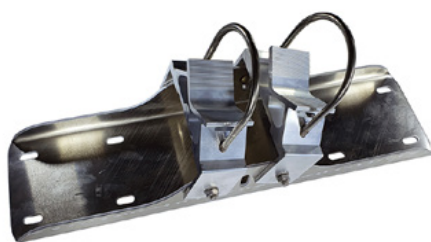

9 kg

Loodud 09.05.2024

Kirjeldus

Roostevabast terasest peegel Basic ühendab endas särava roostevabast terasest peeglikujutise eelised ning UV-kindlast Hi-ABS plastikust valmistatud löögi- ja löögikindla kergkonstruktsiooni.

Artikli number: SPI-EBS40B

Peeglikinnitus Basic'ile.

Universaalne klamber torupostidele 600 - 900 mm ja terasest hingedele.

Geeliga peeglitele: 1 klamber

Geelita peeglite jaoks: 1 klamber

Peegli paigaldamise keskkond - 600 x 800 mm / 700 x 900 mm

Artikli number: SPI-EBS60B

Peeglikinnitus Basic'ile.

Universaalne klamber torupostidele 600 - 900 mm ja terasest hingedele.

Geeliga peeglite jaoks: 2 klambrit

Geelita peeglite jaoks: 1 klamber

Suur peegli paigaldus - 800 x 1000 mm - ø 800 mm