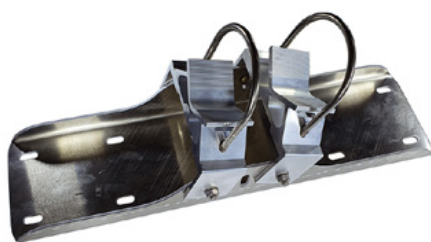

9 kg

Létrehozta 09.05.2024

Leírás

A Basic rozsdamentes acél tükrő egyesíti a ragyogó rozsdamentes acél tükrökép előnyeit az UV-álló Hi-ABS műanyagból készült ütés- és ütésálló, könnyűszerkezetes konstrukcióval.

Garancia: 6 év

Tükör rögzítése kicsi - 450 x 600 mm - ø 600 mm

Cikkszám: SPI-EBS40B

Tükörtartó konzol Basic.

Univerzális konzol 600 - 900 mm-es csőoszlopokhoz és acél csukló-pánthüvelyhez.

Zselés tükrökhöz: 1 bilincs

Gél nélküli tükrökhöz: 1 bilincs

Tükör rögzítő közeg - 600 x 800 mm / 700 x 900 mm

Cikkszám: SPI-EBS60B

Tükörtartó konzol Basic.

Univerzális konzol 600 - 900 mm-es csőoszlopokhoz és acél csukló-pánthüvelyhez.

Zselés tükrökhöz: 2 bilincs

Gél nélküli tükrökhöz: 1 bilincs

Nagyméretű tükrök rögzítése - 800 x 1.000 mm - ø 800 mm

Cikkszám: SPI-EBS80B

Tükörtartó konzol Basic.

Univerzális konzol 800-1000 mm-es csőoszlopokhoz és acél csukló-pánthüvelyhez.