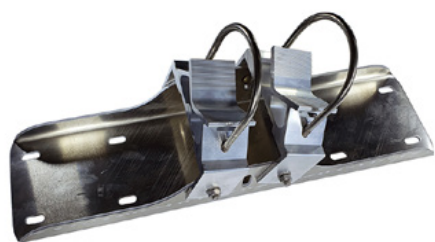

9 kg

Vytvorené 09.05.2024

Popis

Zrkadlo Basic z nehrdzavejúcej ocele spája výhody brilantného zrkadlového obrazu z nehrdzavejúcej ocele s ľahkou konštrukciou odolnou voči nárazom a otrasom z plastu Hi-ABS odolného voči UV žiareniu.

Záruka: Záruka: 6 rokov

Montáž zrkadla malá - 450 x 600 mm - ø 600 mm

Číslo položky: SPI-EBS40B

Držiak zrkadla pre Basic.

Univerzálny držiak pre rúrkové stĺpiky 600 - 900 mm a oceľové puzdro závesu.

Pre zrkadlá s géloom: 1 svorka

Pre zrkadlá bez gélu: 1 svorka

Montážne médium zrkadla - 600 x 800 mm / 700 x 900 mm

Číslo položky: SPI-EBS60B

Držiak zrkadla pre Basic.

Univerzálny držiak pre rúrkové stĺpiky 600 - 900 mm a oceľové puzdro závesu.

Pre zrkadlá s géloom: 2 svorky

Pre zrkadlá bez gélu: 1 svorka

Veľká montáž zrkadla - 800 x 1 000 mm - ø 800 mm

Číslo položky: SPI-EBS80B

Držiak zrkadla pre Basic.

Univerzálny držiak pre rúrkové stĺpiky 800 - 1 000 mm a oceľové puzdro závesu.