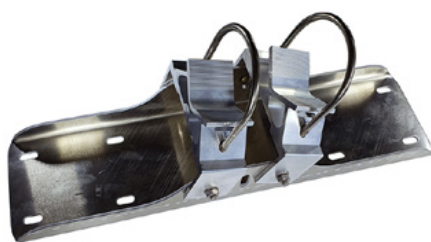

## Beschrijving

De Basic roestvrijstalen spiegel combineert de voordelen van het briljante roestvrijstalen spiegelbeeld met de stoot- en schokbestendige lichtgewicht constructie van UV-bestendig Hi-ABS kunststof.

## Spiegelbevestiging klein - 450 x 600 mm - ø 600 mm

Artikelnummer: SPI-EBS40B

Spiegelbeugel voor Basic.

Universele beugel voor buisvormige staanders 600 - 900 mm en stalen scharnierbus.

Voor spiegels met gel: 1 klem

## Spiegelbevestigingsmedium - 600 x 800 mm / 700 x 900 mm

Artikelnummer: SPI-EBS60B

Spiegelbeugel voor Basic.

Universele beugel voor buisvormige staanders 600 - 900 mm en stalen scharnierbus.

Voor spiegels met gel: 2 klemmen