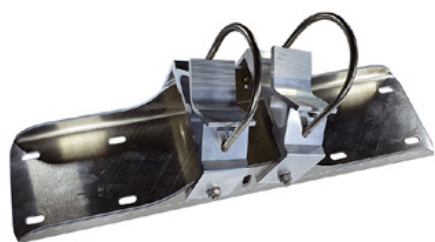

Средство за монтиране на огледало - 600 x 800 mm / 700 x 900 mm

Номер на артикула: SPI-EBS60B

Скоба за огледало за Basic.
Универсална скоба за тръбни стойки 600-900 мм и стоманена втулка за панта.

За огледала с гел: 2 скоби

За огледала без гел: 1 скоба