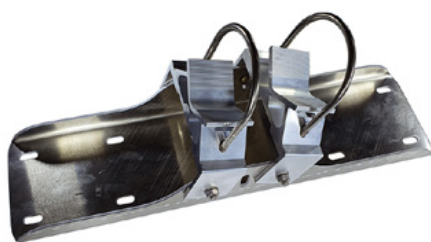

## Peegli paigaldus väike - 450 x 600 mm - ø 600 mm

Artikli number: SPI-EBS40B

Peeglikinnitus Basic'ile.

Universaalne klamber torupostidele 600 - 900 mm ja terasest hingedele.

Geeliga peeglitele: 1 klamber

## Peegli paigaldamise keskkond - 600 x 800 mm / 700 x 900 mm

Artikli number: SPI-EBS60B

Peeglikinnitus Basic'ile.

Universaalne klamber torupostidele 600 - 900 mm ja terasest hingedele.

Geeliga peeglite jaoks: 2 klambrit