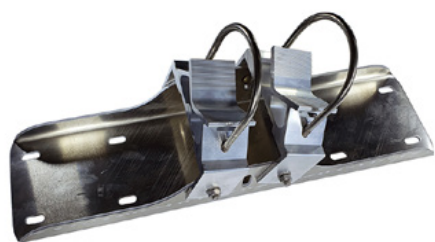

## Montáž zrkadla malá - 450 x 600 mm - ø 600 mm

Číslo položky: SPI-EBS40B

Držiak zrkadla pre Basic.

Univerzálny držiak pre rúrkové stĺpiky 600 - 900 mm a oceľové puzdro závesu.

Pre zrkadlá s géloom: 1 svorka

## Montážne médium zrkadla - 600 x 800 mm / 700 x 900 mm

Číslo položky: SPI-EBS60B

Držiak zrkadla pre Basic.

Univerzálny držiak pre rúrkové stĺpiky 600 - 900 mm a oceľové puzdro závesu.

Pre zrkadlá s géloom: 2 svorky