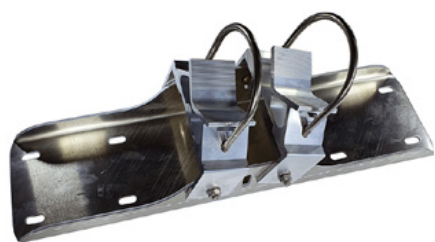

10 kg

Oprettet 09.05.2024

Beskrivelse

Basic-spejlet i rustfrit stål kombinerer fordelene ved det strålende spejlbillede i rustfrit stål med den slag- og stødsikre letvægtskonstruktion af UV-beständig Hi-ABS-plast.

Til spejle uden gel: 1 klemme

Stor spejlmontering - 800 x 1.000 mm - ø 800 mm

Varenummer: SPI-EBS80B

Spejlbeslag til Basic.

Universalbeslag til rørstænger 800 - 1.000 mm og hængselbøsning i stål.

Til spejle med gel: 2 klemmer

Til spejle uden gel: 1 klemme

Spejlmontage lille - 450 x 600 mm - ø 600 mm

Varenummer: SPI-EBS40B

Spejlbeslag til Basic.

Universalbeslag til rørstolper 600 - 900 mm og hængselbøsning i stål.

Til spejle med gel: 1 klemme

Til spejle uden gel: 1 klemme

Spejlmontering medium - 600 x 800 mm / 700 x 900 mm

Varenummer: SPI-EBS60B

Spejlbeslag til Basic.

Universalbeslag til rørstænger 600 - 900 mm og hængselbøsning i stål.

Til spejle med gel: 2 klemmer