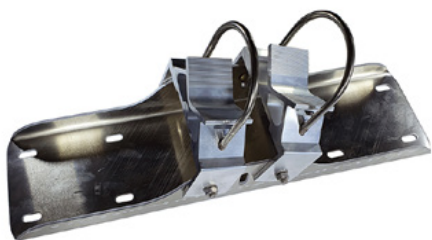

10 kg

Oprettet 09.05.2024

Beskrivelse

Basic-spejlet i rustfrit stål kombinerer fordelene ved det strålende spejlbillede i rustfrit stål med den slag- og stødsikre letvægtskonstruktion af UV-beständig Hi-ABS-plast.

Garanti: 6 år

Spejlmontering lille - 450 x 600 mm - ø 600 mm

Varenummer: SPI-EBS40B

Spejlbeslag til Basic.

Universalbeslag til rørstolper 600 - 900 mm og hængselbøsning i stål.

Til spejle med gel: 1 klemme

Til spejle uden gel: 1 klemme

Spejlmonteringsmedium - 600 x 800 mm / 700 x 900 mm

Varenummer: SPI-EBS60B

Spejlbeslag til Basic.

Universalbeslag til rørstænger 600 - 900 mm og hængselbøsning i stål.

Til spejle med gel: 2 klemmer

Til spejle uden gel: 1 klemme

Stor spejlmontering - 800 x 1.000 mm - ø 800 mm

Varenummer: SPI-EBS80B

Spejlbeslag til Basic.

Universalbeslag til rørstænger 800 - 1.000 mm og hængselbøsning i stål.

Til spejle med gel: 2 klemmer