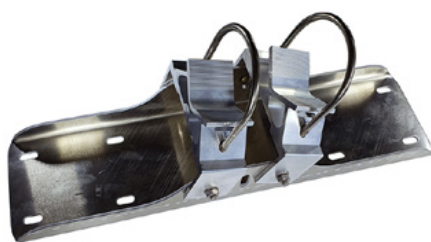

10 kg

Gemaakt 09.05.2024

Beschrijving

De Basic roestvrijstalen spiegel combineert de voordelen van het briljante roestvrijstalen spiegelbeeld met de stoot- en schokbestendige lichtgewicht constructie van UV-bestendig Hi-ABS kunststof.

Garantie: 6 jaar

Spiegelbevestiging klein - 450 x 600 mm - ø 600 mm

Artikelnummer: SPI-EBS40B

Spiegelbeugel voor Basic.

Universele beugel voor buisvormige staanders 600 - 900 mm en stalen scharnierbus.

Voor spiegels met gel: 1 klem

Voor spiegels zonder gel: 1 klem

Spiegelbevestigingsmedium - 600 x 800 mm / 700 x 900 mm

Artikelnummer: SPI-EBS60B

Spiegelbeugel voor Basic.

Universele beugel voor buisvormige staanders 600 - 900 mm en stalen scharnierbus.

Voor spiegels met gel: 2 klemmen

Voor spiegels zonder gel: 1 klem

Grote spiegelbevestiging - 800 x 1.000 mm - ø 800 mm

Artikelnummer: SPI-EBS80B

Spiegelbeugel voor Basic.

Universele beugel voor buisvormige staanders 800 - 1.000 mm en stalen scharnierbus.