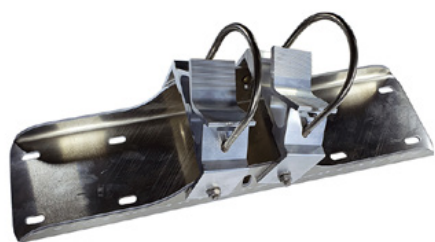

## Описание

Огледалото от неръждаема стомана Basic съчетава предимствата на блестящото огледално изображение от неръждаема стомана с устойчивата на удари и сътресения лека конструкция от устойчива на UV лъчи пластмаса Hi-ABS.

## Малък монтаж на огледало - 450 x 600 mm - Ø 600 mm

Номер на артикула: SPI-EBS40B

Скоба за огледало за Basic.  
Универсална скоба за тръбни стойки 600-900 mm и стоманена втулка за панта.

За огледала с гел: 1 скоба

## Средство за монтиране на огледало - 600 x 800 mm / 700 x 900 mm

Номер на артикула: SPI-EBS60B

Скоба за огледало за Basic.  
Универсална скоба за тръбни стойки 600-900 mm и стоманена втулка за панта.

За огледала с гел: 2 скоби