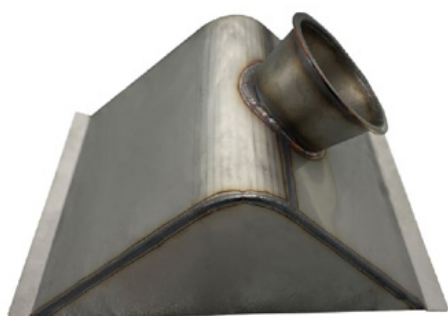

1 Súprava kolies Hammer Jet a príslušenstvo potrebné na inštaláciu.
Priemer: Ø 200 mm

Palivové čerpadlo pre Hammer Jet

Číslo položky: ATT-980029

Náhradné palivové čerpadlo pre Hammer Jet.

20 cm súprava vznášacej dýzy pre kladivovú trysku

Číslo položky: ATT-970000

Pre väčšie šírky sušenia je 20 cm závesná tryska ideálnou voľbou pre váš Hammer-Jet.

30 cm súprava vznášacej dýzy pre kladivovú trysku

Číslo položky: ATT-970001

Pre väčšie šírky sušenia je 30 cm závesná tryska ideálnou voľbou pre váš Hammer-Jet.