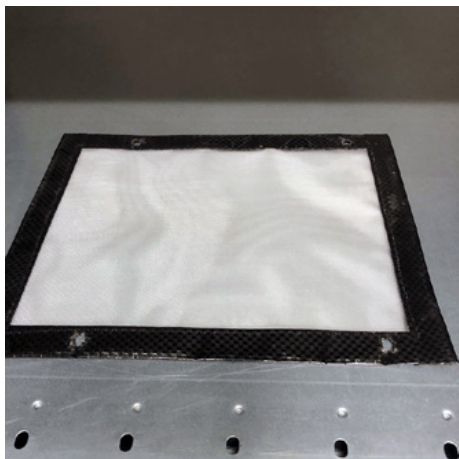

Hlavný vzduchový filter ATT pre sušiče ciest Hammer-Jet

Číslo položky: ATT-960002

Originálny vzduchový filter ATT pre cestný sušič ATT Hammer-Jet

Predfilter Hammer Jet

Číslo položky: ATT-960003

Filter pre kladivovú trysku.

Vystačí na približne 2,5 hodiny

Náhradné diely

Nylonový sieťový filter Hammer Jet

Číslo položky: ATT-960004

1 hlavný vzduchový filter na mieru pre turbíny Zirocco

Hammer Jet - 50-hodinová súprava

Číslo položky: ATT-960010