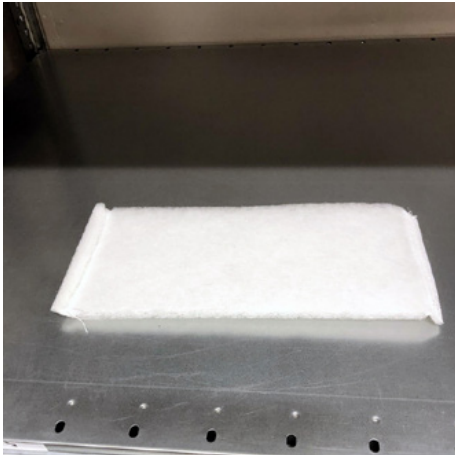

Hammer Jet ön filtre

Ürün numarası: ATT-960003

Hammer-Jet için filtre.
Yaklaşık 2,5 saat için yeterlidir