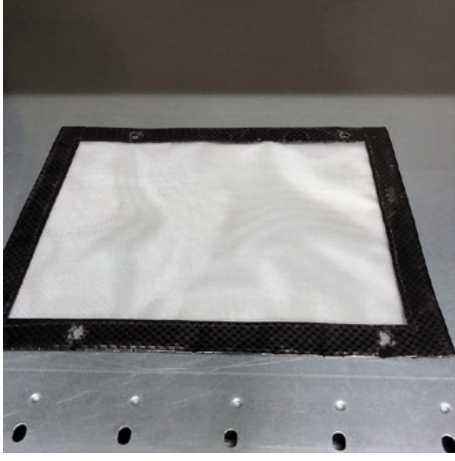

Hammer Jet naylon ağ filtre

Ürün numarası: ATT-960004

1 Zirocco türbinleri için özelleştirilmiş ana hava filtresi