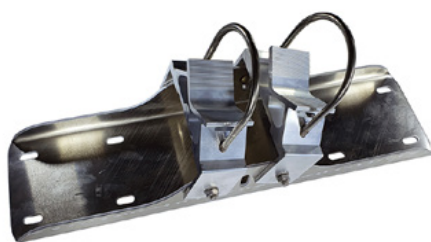

6.5 kg

Loodud 09.05.2024

Kirjeldus

Roostevabast terasest peegel Basic ühendab endas särava roostevabast terasest peeglikujutise eelised ning UV-kindlast Hi-ABS plastikust valmistatud löögi- ja löögikindla kergkonstruktsiooni.

Peegli pind: Peegli pindala: 450 x 600 mm

Kogupindala: 520 x 670 mm

Vaatluskaugus: 0 kuni 10 meetrit

Kirjeldus

Ideaalne kasutusala: Majade sissepääsud, tööstusruumid

Garantii: 6 aastat

Peegli paigaldus väike - 450 x 600 mm - ø 600 mm

Artikli number: SPI-EBS40B

Peeglikinnitus Basic'ile.

Universaalne klamber torupostidele 600 - 900 mm ja terasest hingedele.

Geeliga peeglitele: 1 klamber

Geelita peeglite jaoks: 1 klamber

Peegli paigaldamise keskkond - 600 x 800 mm / 700 x 900 mm

Artikli number: SPI-EBS60B

Peeglikinnitus Basic'ile.

Universaalne klamber torupostidele 600 - 900 mm ja terasest hingedele.

Geeliga peeglite jaoks: 2 klambrit

Geelita peeglite jaoks: 1 klamber

Suur peegli paigaldus - 800 x 1000 mm - ø 800 mm