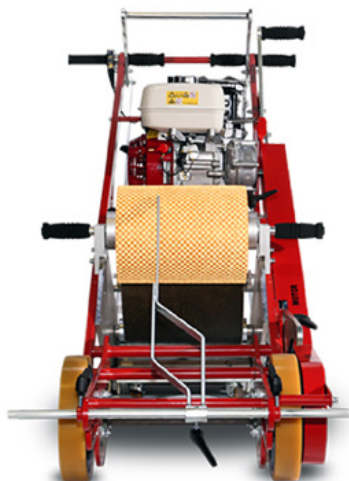

Motorizované zariadenie na kladenie fólií

Číslo položky:

KOE-MFVG

Vytvorené 20.04.2024

Popis

Motorové zariadenie na kladenie fólií na značenie ciest a cestných komunikácií. Je kompaktné a ľahko sa používa.

- Nie je potrebná ťažká fyzická práca.
- Je vybavené priemyselným motorom Honda s výkonom 6,5 HP. Na dlhšie vzdialenosti pokládky aj na strmých svahoch.
- Dá sa prepnúť z motorovej na ručnú prevádzku.
- Môže sa prepravovať v malých staveniskových vozidlách.
- Má zabudovaný manévrovací systém, ktorý umožňuje jednoduchý prístup k predznačeniu.
- Je vybavený ručným rezacím zariadením. To sa počas pokládky ovláda nohou.
- Počas pokládky môže obsluha v ktoromkoľvek bode rozhodnúť, kde sa má fólia prerezať.
- MFVG bez námahy zvládne vysoko priľnavé fólie, ktoré si vyžadujú značnú silu, pomocou ručného zariadenia.
- Žiadne zdĺhavé inštrukcie počas prevádzky. Nie je potrebné nič programovať. Manipulácia je samozrejماً.
- Je to stabilné, pevné a robustné zariadenie s vysokou kvalitou.