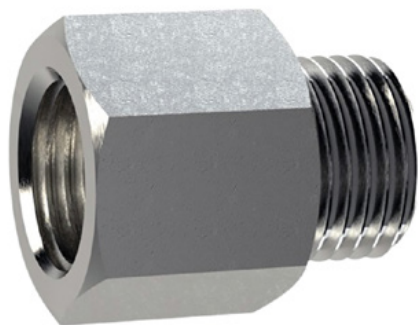

Pružný patník BERND zelený s bílými pruhy - 1000 mm

Číslo položky:

ELB-P2-GW

Výška:

1000 mm

tvořeno 02.04.2024

Popis

Pružný sloupek o průměru 80 mm pro širokou škálu použití.
S bílými fóliovými reflektory a reflektory se skleněnými kuličkami.

Barva: Zelená

Materiál: zelený Plast

Průměr: Zelená barva: 80 mm

Montážní materiál: Hliníková zemní zásuvka - PZ 1

Výhody pružných plastových patníků:

- Pružné, a proto přístupné
- Zabraňuje poškození vozidla v případě kolize
- Není nutná oprava patníku ani vozidla
- Zvyšuje bezpečnost silničního provozu
- Zvyšuje orientaci v silničním provozu a na parkovištích

Náhradní

Hliníková zemnicí zásuvka

Číslo položky: ELB-PZ1

Pro montáž flexibilních dopravních patníků.

Výška: 100 mm

Průměr: 22 mm

Ocelová zemnicí zásuvka M16

Číslo položky: ELB-PZ2

Pro montáž flexibilních dopravních patníků.

Výška: 130 mm

Průměr: 28 mm

Zemnicí zásuvka pro hliníkové sloupky

Číslo položky: ELB-PZ3

Pro montáž flexibilních dopravních patníků.

Výška: 70 mm

Průměr: 50 mm