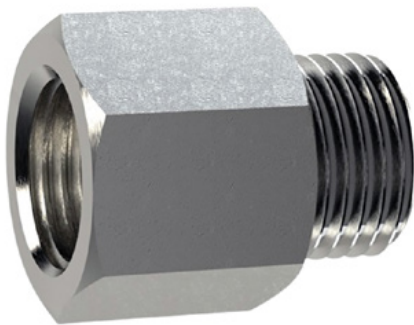

Flexibel pollare BERND grün med vita ränder - 1000 mm

Artikelnummer:

ELB-P2-GW

Höjd:

1000 mm

Skapad den 02.04.2024

Beskrivning

Flexibel pollare med en diameter på 80 mm för ett brett spektrum av applikationer. Med vita foliereflektorer och glaspärlereflektorer.

Reservdelar

Jordtag i aluminium

Artikelnummer: ELB-PZ1

För montering av flexibla trafikpollare.

Höjd: 100 mm

Diameter: 22 mm

M16 jordad hylsa i stål

Artikelnummer: ELB-PZ2

För montering av flexibla trafikpollare.

Höjd: 130 mm

Diameter: 28 mm

Jorduttag för aluminiumpollare

Artikelnummer: ELB-PZ3

För montering av flexibla trafikpollare.

Höjd: 70 mm

Diameter: 50 mm

Jorduttag för aluminiumpollare

Artikelnummer: ELB-PZ4

För montering av flexibla trafikpollare.

Höjd: 70 mm

Diameter: 50 mm
