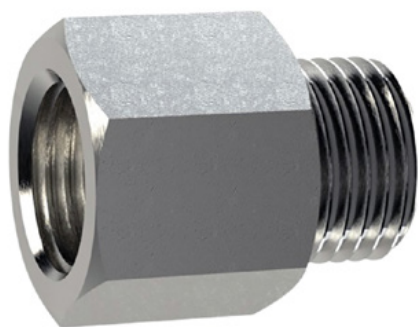

Barva: Zelena

Material: zelena Plastika:

Premer: 80 mm

Material za pritrditev: Moč: aluminijasta ozemljitvena vtičnica - PZ 1

Prednosti prilagodljivih plastičnih stebričkov:

- Elastični in zato dostopni
- Preprečuje poškodbe na vozilu v primeru trka
- Na stebričku ali vozilu ni potrebno popravilo
- Poveča varnost v cestnem prometu
- Poveča orientacijo v cestnem prometu in na parkiriščih

Rezervni deli

Aluminijeva vtičnica za ozemljitev

Številka izdelka: ELB-PZ1

Za namestitev prilagodljivih prometnih stebričkov.

Višina: 100 mm

Premer: 22 mm

M16 jeklena ozemljitvena vtičnica

Številka izdelka: ELB-PZ2

Za namestitev prilagodljivih prometnih stebričkov.

Višina: Višina: 130 mm

Premer: 28 mm

Vtičnica za ozemljitev za aluminijaste stebričke

Številka izdelka: ELB-PZ3

Za pritrditev prilagodljivih prometnih stebričkov.

Višina: Višina: 70 mm

Premer: mm: 50 mm

Vtičnica za ozemljitev za aluminijaste stebričke

Številka izdelka: ELB-PZ4

Za pritrditev prilagodljivih prometnih stebričkov.

Višina: Višina: 70 mm

Premer: mm: 50 mm