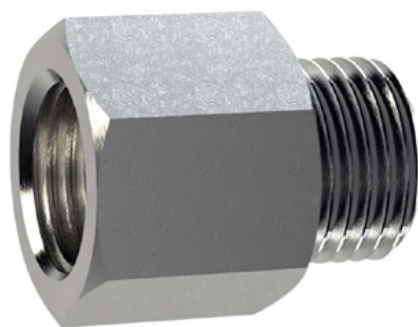

Pružný patník BERND bílý s červenými pruhy - 1000 mm

Číslo položky:

ELB-P2-WR

Výška:

1000 mm

tvořeno 02.04.2024

Popis

Pružný sloupek o průměru 80 mm pro širokou škálu použití.
S červenými fóliovými odrazkami a odrazkami ze skleněných kuliček.

Barva: Bílá

Materiál: bílá: Bílý: plast

Průměr: Bílá: 80 mm

Montážní materiál: Hliníková zemní zásuvka - PZ 1

Výhody pružných plastových patníků:

- Pružné, a proto přístupné
- Zabraňuje poškození vozidla v případě kolize
- Není nutná oprava patníku ani vozidla
- Zvyšuje bezpečnost silničního provozu
- Zvyšuje orientaci v silničním provozu a na parkovištích

Náhradní

Hliníková zemnicí zásuvka

Číslo položky: ELB-PZ1

Pro montáž flexibilních dopravních patníků.

Výška: 100 mm

Průměr: 22 mm

Ocelová zemnicí zásuvka M16

Číslo položky: ELB-PZ2

Pro montáž flexibilních dopravních patníků.

Výška: 130 mm

Průměr: 28 mm

Zemnicí zásuvka pro hliníkové sloupky

Číslo položky: ELB-PZ3

Pro montáž flexibilních dopravních patníků.

Výška: 70 mm

Průměr: 50 mm