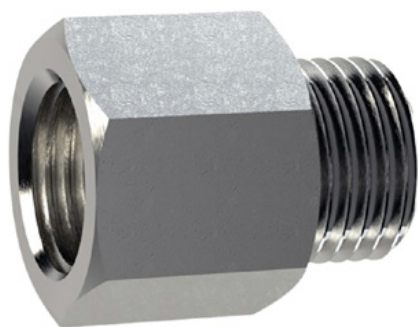

Prilagodljiv stebriček BERND bele barve z rdečimi črtami - 1000 mm

Številka izdelka:

ELB-P2-WR

Višina:

1000 mm

Ustvarjeno 02.04.2024

Opis

Prilagodljiv stebriček s premerom 80 mm za široko paleto aplikacij.
Z odsevniki iz rdeče folije in odsevniki iz steklenih kroglic.

Barva: Bela

Material: bela: Plastika:

Premer: 80 mm

Material za pritrditev: Mizni material: aluminijasta ozemljitvena vtičnica - PZ 1

Prednosti prilagodljivih plastičnih stebričkov:

- Elastični in zato dostopni
- Preprečuje poškodbe na vozilu v primeru trka
- Na stebričku ali vozilu ni potrebno popravilo
- Poveča varnost v cestnem prometu
- Poveča orientacijo v cestnem prometu in na parkiriščih

Rezervni deli

Aluminijeva vtičnica za ozemljitev

Številka izdelka: ELB-PZ1

Za namestitev prilagodljivih prometnih stebričkov.

Višina: 100 mm

Premer: 22 mm

M16 jeklena ozemljitvena vtičnica

Številka izdelka: ELB-PZ2

Za namestitev prilagodljivih prometnih stebričkov.

Višina: Višina: 130 mm

Premer: 28 mm

Vtičnica za ozemljitev za aluminijaste stebričke

Številka izdelka: ELB-PZ3

Za pritrditev prilagodljivih prometnih stebričkov.