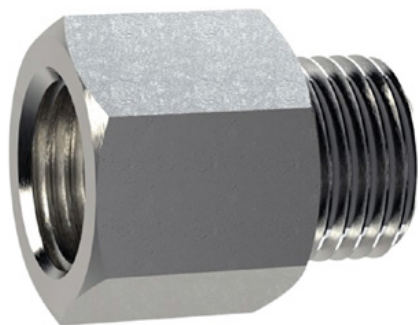

Boltă flexibilă BERND albă cu dungii roșii - 1000 mm

Numărul articolului:

ELB-P2-WR

Înălțime:

1000 mm

Creat pe 02.04.2024

Descriere

Boltă flexibilă cu un diametru de 80 mm pentru o gamă largă de aplicații.
Cu reflectoare din folie roșie și reflectoare din perle de sticlă.

Piese de schimb

Priză de masă din aluminiu

Numărul articolului: ELB-PZ1

Pentru montarea bolarzilor de trafic flexibili.

Înălțime: 100 mm

Diametru: 22 mm

Soclu de masă din oțel M16

Numărul articolului: ELB-PZ2

Pentru montarea bolarzilor de trafic flexibili.

Înălțime: 130 mm

Diametru: 28 mm

Priză de împământare pentru borne de aluminiu

Numărul articolului: ELB-PZ3

Pentru montarea bolarzilor de trafic flexibili.

Înălțime: 70 mm

Diametru: 50 mm

Priză de împământare pentru borne de aluminiu

Numărul articolului: ELB-PZ4

Pentru montarea bolarzilor de trafic flexibili.

Înălțime: 70 mm

Diametru: 50 mm
