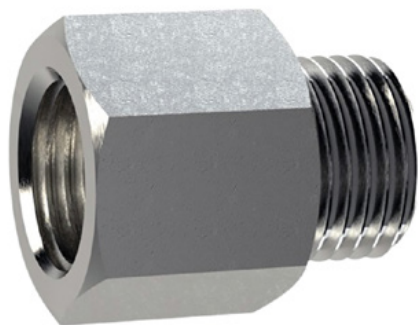

## Popis

Pružný sloupek o průměru 80 mm pro širokou škálu použití.  
S modrými fóliovými odrazkami a odrazkami ze skleněných kuliček.

**Barva:** Bílá

**Materiál:** bílá: Bílý: plast

**Průměr:** Bílá: 80 mm

## Hliníková zemnicí zásuvka

Číslo položky: ELB-PZ1

Pro montáž flexibilních dopravních patníků.

Výška: 100 mm

Průměr: 22 mm

## Ocelová zemnicí zásuvka M16

Číslo položky: ELB-PZ2

Pro montáž flexibilních dopravních patníků.

Výška: 130 mm

Průměr: 28 mm

## Zemnicí zásuvka pro hliníkové sloupky

Číslo položky: ELB-PZ3

Pro montáž flexibilních dopravních patníků.

Výška: 70 mm

Průměr: 50 mm