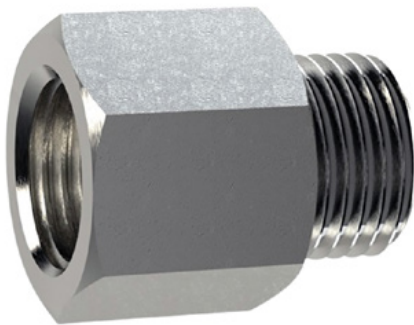

Flexibel pollare BERND vit med blå ränder - 1000 mm

Artikelnummer:

ELB-P2-WB

Höjd:

1000 mm

Skapad den 02.04.2024

Beskrivning

Flexibel pollare med en diameter på 80 mm för ett brett spektrum av applikationer. Med blå foliereflektorer och glaspärlereflektorer.

Reservdelar

Jordtag i aluminium

Artikelnummer: ELB-PZ1

För montering av flexibla trafikpollare.

Höjd: 100 mm

Diameter: 22 mm

M16 jordad hylsa i stål

Artikelnummer: ELB-PZ2

För montering av flexibla trafikpollare.

Höjd: 130 mm

Diameter: 28 mm

Jorduttag för aluminiumpollare

Artikelnummer: ELB-PZ3

För montering av flexibla trafikpollare.

Höjd: 70 mm

Diameter: 50 mm

Jorduttag för aluminiumpollare

Artikelnummer: ELB-PZ4

För montering av flexibla trafikpollare.

Höjd: 70 mm

Diameter: 50 mm
