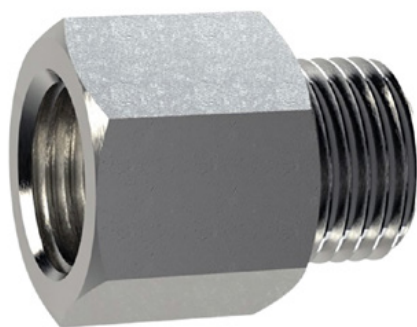

Fleksibel pullerter BERND hvit med blå striper - 1000 mm

Varenummer:

ELB-P2-WB

Høyde:

1000 mm

Opprettet 02.04.2024

Beskrivelse

Fleksibel pullert med en diameter på 80 mm for et bredt spekter av bruksområder. Med blå foliereflektorer og glassperlereflektorer.

Farge: Hvit

Materiale: Hvit: Plast

Diameter: 80 mm

Monteringsmateriale: Jorduttak i aluminium - PZ 1

Fordeler med fleksible plastpullerter:

- Elastisk og derfor lett å komme til
- Forhindrer skader på kjøretøyet ved en eventuell kollisjon
- Ingen reparasjoner på pullerten eller kjøretøyet er nødvendig
- Øker trafiksikkerheten
- Øker orienterbarheten i trafikken og på parkeringsplasser

Reservedeler

Jordingsuttak i aluminium

Varenummer: ELB-PZ1

For montering av fleksible trafikkpulleter.

Høyde: 100 mm

Diameter: 22 mm

M16 jordet hylse i stål

Varenummer: ELB-PZ2

For montering av fleksible trafikkpulleter.

Høyde: 130 mm

Diameter: 28 mm

Jordingsuttak for pullerter i aluminium

Varenummer: ELB-PZ3

For montering av fleksible trafikkpulleter.

Høyde: 70 mm

Diameter: 50 mm