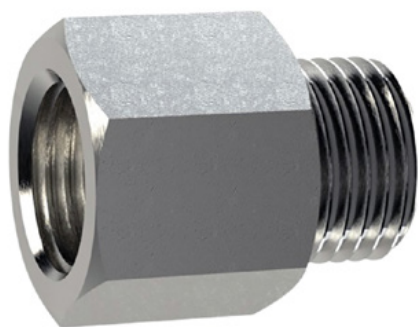

## Opis

Prilagodljiv stebriček s premerom 80 mm za široko paleto aplikacij.  
Z odsevniki iz modre folije in odsevniki iz steklenih kroglic.

Barva: Bela

Material: bela: Plastika:

Premer: 80 mm

Material za pritrditev: Mizni material: aluminijasta ozemljitvena vtičnica - PZ 1

## Aluminijeva vtičnica za ozemljitev

Številka izdelka: ELB-PZ1

Za namestitev prilagodljivih prometnih stebričkov.

Višina: 100 mm

Premer: 22 mm

## M16 jeklena ozemljitvena vtičnica

Številka izdelka: ELB-PZ2

Za namestitev prilagodljivih prometnih stebričkov.

Višina: Višina: 130 mm

Premer: 28 mm

## Vtičnica za ozemljitev za aluminijaste stebričke

Številka izdelka: ELB-PZ3

Za pritrditev prilagodljivih prometnih stebričkov.

Višina: Višina: 70 mm

Premer: mm: 50 mm