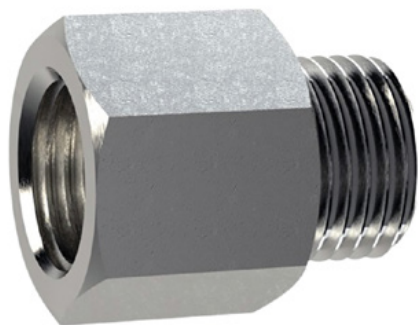

Bolar flexibil BERND alb cu dungi albastre - 1000 mm

Numărul articolului:

ELB-P2-WB

Înălțime:

1000 mm

Creat pe 02.04.2024

Descriere

Boltă flexibilă cu un diametru de 80 mm pentru o gamă largă de aplicații.
Cu reflectoare din folie albastră și reflectoare din perle de sticlă.

Piese de schimb

Priză de masă din aluminiu

Numărul articolului: ELB-PZ1

Pentru montarea bolarzilor de trafic flexibili.

Înălțime: 100 mm

Diametru: 22 mm

Soclu de masă din oțel M16

Numărul articolului: ELB-PZ2

Pentru montarea bolarzilor de trafic flexibili.

Înălțime: 130 mm

Diametru: 28 mm

Priză de împământare pentru borne de aluminiu

Numărul articolului: ELB-PZ3

Pentru montarea bolarzilor de trafic flexibili.

Înălțime: 70 mm

Diametru: 50 mm

Priză de împământare pentru borne de aluminiu

Numărul articolului: ELB-PZ4

Pentru montarea bolarzilor de trafic flexibili.

Înălțime: 70 mm

Diametru: 50 mm
