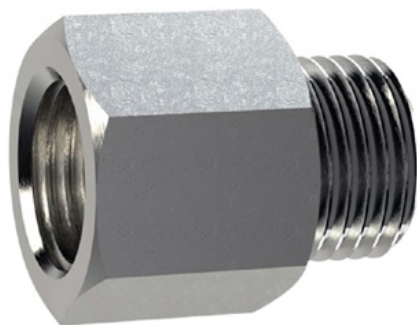

Колір: Білий

Матеріал: Білий: Пластик

Діаметр 80 мм

Монтажний матеріал: Алюмінієва заземлювальна розетка - PZ 1

Переваги гнучких пластикових стовпчиків:

- Еластичні і тому доступні
- Запобігає пошкодженню транспортного засобу в разі зіткнення
- Не потребує ремонту стовпчика або транспортного засобу
- Підвищує безпеку дорожнього руху
- Покращує орієнтацію в дорожньому русі та на парковках

Запасні частини

Алюмінієва розетка з заземленням

Артикул: ELB-PZ1

Для кріплення гнучких дорожніх стовпчиків.

Висота: 100 мм

Діаметр 22 мм

Сталева заземлена муфта М16

Артикул: ELB-PZ2

Для кріплення гнучких дорожніх стовпчиків.

Висота: 130 мм

Діаметр 28 мм

Розетка заземлення для алюмінієвих стовпчиків

Артикул: ELB-PZ3

Для кріплення гнучких дорожніх стовпчиків.

Висота: 70 мм

Діаметр 50 мм

Розетка заземлення для алюмінієвих стовпчиків

Артикул: ELB-PZ4

Для кріплення гнучких дорожніх стовпчиків.

Висота: 70 мм

Діаметр 50 мм