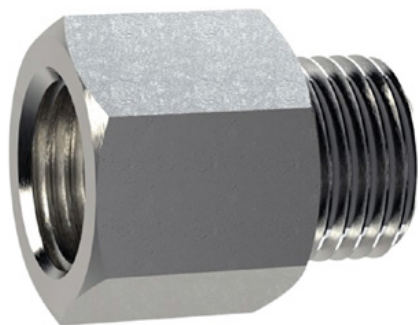

Ohebný patník Bernd oranžový s bílými pruhy - 1000 mm

Číslo položky:

ELB-P2-OW

Výška:

1000 mm

tvořeno 02.04.2024

Popis

Pružný sloupek o průměru 80 mm pro širokou škálu použití.
S bílými fóliovými reflektory a reflektory se skleněnými kuličkami.

Barva: Oranžová

Materiál: oranžová: Materiál: plast

Průměr: Velikost: 80 mm

Montážní materiál: Hliníková zemní zásuvka - PZ 1

Výhody pružných plastových patníků:

- Pružné, a proto přístupné
- Zabraňuje poškození vozidla v případě kolize
- Není nutná oprava patníku ani vozidla
- Zvyšuje bezpečnost silničního provozu
- Zvyšuje orientaci v silničním provozu a na parkovištích

Náhradní

Hliníková zemnicí zásuvka

Číslo položky: ELB-PZ1

Pro montáž flexibilních dopravních patníků.

Výška: 100 mm

Průměr: 22 mm

Ocelová zemnicí zásuvka M16

Číslo položky: ELB-PZ2

Pro montáž flexibilních dopravních patníků.

Výška: 130 mm

Průměr: 28 mm

Zemnicí zásuvka pro hliníkové sloupky

Číslo položky: ELB-PZ3

Pro montáž flexibilních dopravních patníků.

Výška: 70 mm

Průměr: 50 mm