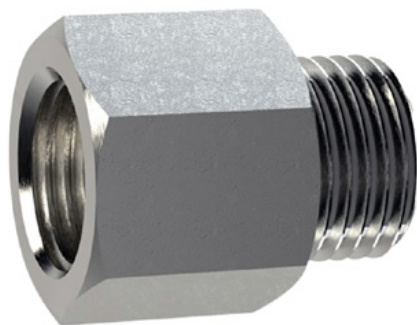

## Descriere

Boltă flexibilă cu un diametru de 80 mm pentru o gamă largă de aplicații.  
Cu reflectoare din folie albă și reflectoare din perle de sticlă.

Culoare: Portocaliu

Material: Portocaliu: Plastic

## Priză de masă din aluminiu

Numărul articolului: ELB-PZ1

Pentru montarea bolarzilor de trafic flexibili.

Înălțime: 100 mm

Diametru: 22 mm

---

## Soclu de masă din oțel M16

Numărul articolului: ELB-PZ2

Pentru montarea bolarzilor de trafic flexibili.

Înălțime: 130 mm

Diametru: 28 mm

---

## Priză de împământare pentru borne de aluminiu

Numărul articolului: ELB-PZ3

Pentru montarea bolarzilor de trafic flexibili.

Înălțime: 70 mm

Diametru: 50 mm

---