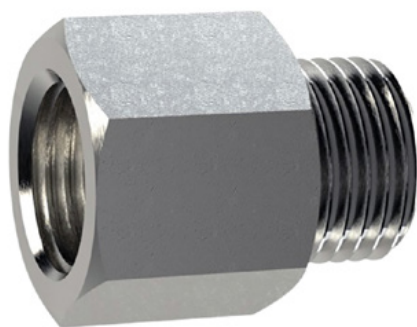

Paindlik poller SUMO roheline valgete triipudega

Artikli number:

ELB-P6-GW

Kõrgus:

800 mm

Loodud 02.04.2024

Kirjeldus

Paindlik pollar suure läbimõõduga 130 mm, mis sobib mitmesuguste rakenduste jaoks. Valge fooliumiga helkurite ja klaashelmestikuga helkuritega.

Värv: Roheline

Materjal: roheline Plastist

Läbimõõt: Roheline: 130 mm

Paigaldusmaterjal: PZ 1

Paindlike plastist pollarite eelised:

- Elastsed ja seetõttu ligipääsetavad
- Vältib sõiduki kahjustamist kokkupõrke korral
- Ei vaja pollari ega sõiduki remonti
- Suurendab liiklusohutust
- Suurendab orienteerumist maanteeliikluses ja parklates

Alumiiniumist maandatud pistiku-pesa

Artikli number: ELB-PZ1

Paindlike liikluspommide kinnitamiseks.

Kõrgus: 100 mm

Läbimõõt: 22 mm

M16 terasest maandatud pesa

Artikli number: ELB-PZ2

Paindlike liikluspommide paigaldamiseks.

Kõrgus: 130 mm

Läbimõõt: 28 mm

Alumiiniumist pollarite maanduspesa

Artikli number: ELB-PZ3

Paindlike liikluspommide paigaldamiseks.

Kõrgus: 70 mm

Läbimõõt: 50 mm

Alumiiniumist pollarite maanduspesa