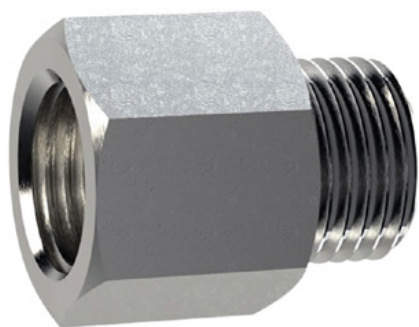

Spalva: Žalia

Medžiaga: žalia Plastiką

Skersmuo: Žalios spalvos žalios spalvos žolė: 130 mm.

Tvirtinimo medžiaga: Medžiaga: aliuminio įžeminimo lizdas - PZ 1

Lanksčių plastikinių stulpelių privalumai:

- Elastiški, todėl lengvai pasiekiami
- Apsaugo nuo transporto priemonės apgadinimo susidūrimo atveju
- Nereikia remontuoti nei stulpelio, nei transporto priemonės
- Didina eismo saugumą
- Padeda geriau orientuotis kelių eisme ir automobilių stovėjimo aikštelėse

Atsarginės dalys

Aliuminio įžeminimo lizdas

Prekės numeris: ELB-PZ1

Skirtas lankštiems eismo stulpeliams montuoti.

Aukštis: Aukštis: 100 mm

Skersmuo: 22 mm skersmuo

M16 plieninis įžeminimo lizdas

Prekės numeris: ELB-PZ2

Skirtas lankštiems eismo stulpeliams montuoti.

Aukštis: Aukštis: 130 mm

Skersmuo: Plotis: 28 mm

Aliuminio stulpelių įžeminimo lizdas

Prekės numeris: ELB-PZ3

Skirtas lankštiems eismo stulpeliams montuoti.

Aukštis: Aukštis: 70 mm

Skersmuo: 50 mm.

Aliuminio stulpelių įžeminimo lizdas

Prekės numeris: ELB-PZ4

Skirtas lankštiems eismo stulpeliams montuoti.

Aukštis: Aukštis: 70 mm

Skersmuo: 50 mm.