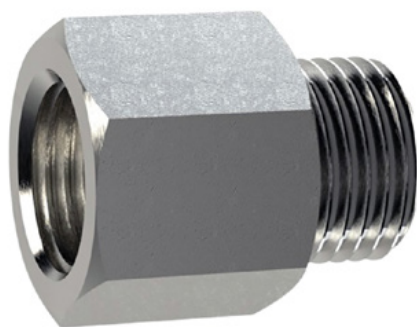

Fleksibel pullerten SUMO grønn med hvite striper

Varenummer:

ELB-P6-GW

Høyde:

800 mm

Opprettet 02.04.2024

Beskrivelse

Fleksibel pullert med en stor diameter på 130 mm for et bredt spekter av bruksområder. Med hvite foliereflektorer og glassperlereflektorer.

Farge: Grønn

Materiale: Grønn Plast

Diameter: 130 mm

Monteringsmateriale: Jorduttak i aluminium - PZ 1

Fordeler med fleksible plastpullerter:

- Elastisk og dermed lett å komme til
- Forhindrer skader på kjøretøyet ved en eventuell kollisjon
- Ingen reparasjoner på pullerten eller kjøretøyet er nødvendig
- Øker trafiksikkerheten
- Øker orienterbarheten i trafikken og på parkeringsplasser

Reservedeler

Jordingsuttak i aluminium

Varenummer: ELB-PZ1

For montering av fleksible trafikkpulleter.

Høyde: 100 mm

Diameter: 22 mm

M16 jordet hylse i stål

Varenummer: ELB-PZ2

For montering av fleksible trafikkpulleter.

Høyde: 130 mm

Diameter: 28 mm

Jordingsuttak for pullerter i aluminium

Varenummer: ELB-PZ3

For montering av fleksible trafikkpulleter.

Høyde: 70 mm

Diameter: 50 mm