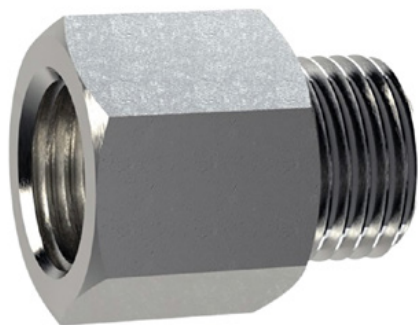

Elastīgs bollards SUMO zaļš ar baltām svītrām

Preces numurs:

ELB-P6-GW

augstums:

800 mm

Izgatavots 02.04.2024

Apraksts

Elastīgs bollards ar lielu 130 mm diametru plašam pielietojumu klāstam
Ar baltās folijas atstarotājiem un stikla lodīšu atstarotājiem.

Krāsa: Zaļš

Materiāls: zaļš Plastmasa

Diametrs: Diametrs: 130 mm

Stiprinājuma materiāls: Alumīnija zemējuma ligzda - PZ 1

Elastīgo plastmasas bollodu priekšrocības:

- Elastīgi un tāpēc viegli piebraucami
- novērš transportlīdzekļa bojājumus sadursmes gadījumā.
- Nav nepieciešams veikt bollenda vai transportlīdzekļa remontdarbus.
- Palielina satiksmes drošību
- Uzlabo orientēšanos ceļu satiksmē un autostāvvietās

Rezerves daļas

Alumīnija zemējuma ligzda

Preces numurs: ELB-PZ1

Elastīgu satiksmes barjeru montāžai.

Augstums: 100 mm

Diametrs: 22 mm

M16 tērauda zemējuma ligzda

Preces numurs: ELB-PZ2

Elastīgu satiksmes barjeru montāžai.

Augstums: Augstums: 130 mm

Diametrs: Diametrs: 28 mm

Zemes ligzda alumīnija bollardiem

Preces numurs: ELB-PZ3

Elastīgu satiksmes barjeru montāžai.

Augstums: Augstums: 70 mm