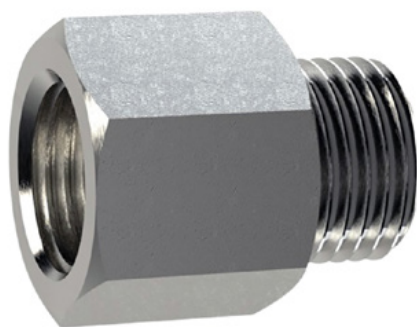

## Aluminium grondcontactdoos

Artikelnummer: ELB-PZ1

Voor montage van flexibele verkeerspalen.

Hoogte: 100 mm

Diameter: 22 mm

---

## M16 stalen grondbus

Artikelnummer: ELB-PZ2

Voor montage van flexibele verkeerspalen.

Hoogte: 130 mm

Diameter: 28 mm

---

## Grondcontactdoos voor aluminium meerpalen

Artikelnummer: ELB-PZ3

Voor montage van flexibele verkeerspalen.

Hoogte: 70 mm

Diameter: 50 mm

---

## Grondcontactdoos voor aluminium meerpalen

Artikelnummer: ELB-PZ4

Voor montage van flexibele verkeerspalen.

Hoogte: 70 mm

Diameter: 50 mm

---