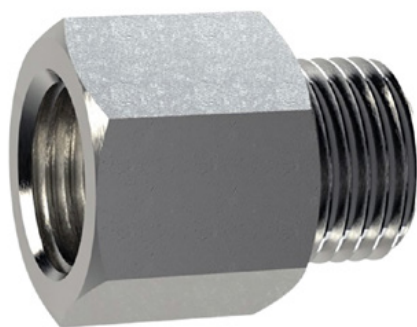

Barva: Zelena

Material: zelena Plastika:

Premer: 130 mm

Material za pritrditev: Mizni material: aluminijasta ozemljitvena vtičnica - PZ 1

Prednosti prilagodljivih plastičnih stebričkov:

- Elastični in zato dostopni
- Preprečuje poškodbe na vozilu v primeru trka
- Na stebričku ali vozilu ni potrebno popravilo
- Poveča varnost v cestnem prometu
- Poveča orientacijo v cestnem prometu in na parkiriščih

Rezervni deli

Aluminijeva vtičnica za ozemljitev

Številka izdelka: ELB-PZ1

Za namestitev prilagodljivih prometnih stebričkov.

Višina: 100 mm

Premer: 22 mm

M16 jeklena ozemljitvena vtičnica

Številka izdelka: ELB-PZ2

Za namestitev prilagodljivih prometnih stebričkov.

Višina: Višina: 130 mm

Premer: 28 mm

Vtičnica za ozemljitev za aluminijaste stebričke

Številka izdelka: ELB-PZ3

Za pritrditev prilagodljivih prometnih stebričkov.

Višina: Višina: 70 mm

Premer: mm: 50 mm

Vtičnica za ozemljitev za aluminijaste stebričke

Številka izdelka: ELB-PZ4

Za pritrditev prilagodljivih prometnih stebričkov.

Višina: Višina: 70 mm

Premer: mm: 50 mm