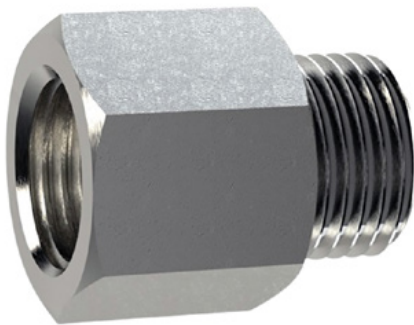

Колір: Зелений

Матеріал: Зелений Пластик

Діаметр 130 мм

Монтажний матеріал: Алюмінієва заземлювальна розетка - PZ 1

Переваги гнучких пластикових стовпчиків:

- Еластичні і тому доступні
- Запобігає пошкодженню транспортного засобу в разі зіткнення
- Не потребує ремонту стовпчика або транспортного засобу
- Підвищує безпеку дорожнього руху
- Покращує орієнтацію в дорожньому русі та на парковках

Запасні частини

Алюмінієва розетка з заземленням

Артикул: ELB-PZ1

Для кріплення гнучких дорожніх стовпчиків.

Висота: 100 мм

Діаметр 22 мм

Сталева заземлена муфта М16

Артикул: ELB-PZ2

Для кріплення гнучких дорожніх стовпчиків.

Висота: 130 мм

Діаметр 28 мм

Розетка заземлення для алюмінієвих стовпчиків

Артикул: ELB-PZ3

Для кріплення гнучких дорожніх стовпчиків.

Висота: 70 мм

Діаметр 50 мм

Розетка заземлення для алюмінієвих стовпчиків

Артикул: ELB-PZ4

Для кріплення гнучких дорожніх стовпчиків.

Висота: 70 мм

Діаметр 50 мм