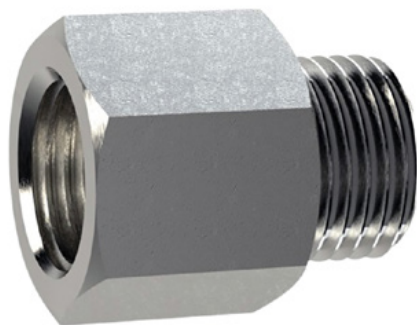

Barva: Zelená

Materiál: zelený Plast

Průměr: mm: 130 mm

Montážní materiál: Hliníková zemní zásuvka - PZ 1

Výhody pružných plastových patníků:

- Pružné, a proto přístupné
- Zabraňuje poškození vozidla v případě kolize
- Není nutná oprava patníku ani vozidla
- Zvyšuje bezpečnost silničního provozu
- Zvyšuje orientaci v silničním provozu a na parkovištích

Náhradní

Hliníková zemnicí zásuvka

Číslo položky: ELB-PZ1

Pro montáž flexibilních dopravních patníků.

Výška: 100 mm

Průměr: 22 mm

Ocelová zemnicí zásuvka M16

Číslo položky: ELB-PZ2

Pro montáž flexibilních dopravních patníků.

Výška: 130 mm

Průměr: 28 mm

Zemnicí zásuvka pro hliníkové sloupky

Číslo položky: ELB-PZ3

Pro montáž flexibilních dopravních patníků.

Výška: 70 mm

Průměr: 50 mm

Zemnicí zásuvka pro hliníkové sloupky

Číslo položky: ELB-PZ4

Pro montáž flexibilních dopravních patníků.

Výška: 70 mm

Průměr: 50 mm