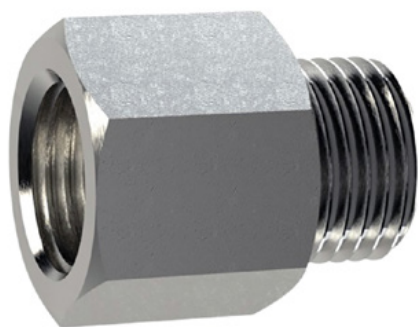

**Tvirtinimo medžiaga:** Medžiaga: aliuminio įžeminimo lizdas - PZ 1

**Lanksčių plastikinių stulpelių privalumai:**

- Elastiški, todėl lengvai pasiekiami
- Apsaugo nuo transporto priemonės apgadinimo susidūrimo atveju
- Nereikia remontuoti nei stulpelio, nei transporto priemonės
- Didina eismo saugumą
- Padeda geriau orientuotis kelių eisme ir automobilių stovėjimo aikštelėse

## Aliuminio įžeminimo lizdas

Prekės numeris: ELB-PZ1

Skirtas lankštiems eismo stulpeliams montuoti.

Aukštis: Aukštis: 100 mm

Skersmuo: 22 mm skersmuo

## M16 plieninis įžeminimo lizdas

Prekės numeris: ELB-PZ2

Skirtas lankštiems eismo stulpeliams montuoti.

Aukštis: Aukštis: 130 mm

Skersmuo: Plotis: 28 mm

## Aliuminio stulpelių įžeminimo lizdas

Prekės numeris: ELB-PZ3

Skirtas lankštiems eismo stulpeliams montuoti.

Aukštis: Aukštis: 70 mm

Skersmuo: 50 mm.