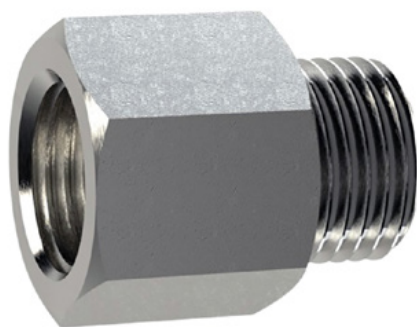

Fleksibel pullerten SUMO grønn med hvite striper

Varenummer:

ELB-P6-GRW

Høyde:

800 mm

Opprettet 02.04.2024

Beskrivelse

Fleksibel pullert med en stor diameter på 130 mm for et bredt spekter av bruksområder. Med hvite foliereflektorer og glassperlereflektorer.

Farge: Grønn

Materiale: Grønn Plast

Diameter: 130 mm

Monteringsmateriale: Jorduttak i aluminium - PZ 1

Fordeler med fleksible plastpullerter:

- Elastisk og dermed lett å komme til
- Forhindrer skader på kjøretøyet ved en eventuell kollisjon
- Ingen reparasjoner på pullerten eller kjøretøyet er nødvendig
- Øker trafiksikkerheten
- Øker orienterbarheten i trafikken og på parkeringsplasser

Reservedeler

Jordingsuttak i aluminium

Varenummer: ELB-PZ1

For montering av fleksible trafikkpulleter.

Høyde: 100 mm

Diameter: 22 mm

M16 jordet hylse i stål

Varenummer: ELB-PZ2

For montering av fleksible trafikkpulleter.

Høyde: 130 mm

Diameter: 28 mm

Jordingsuttak for pullerter i aluminium

Varenummer: ELB-PZ3

For montering av fleksible trafikkpulleter.

Høyde: 70 mm

Diameter: 50 mm