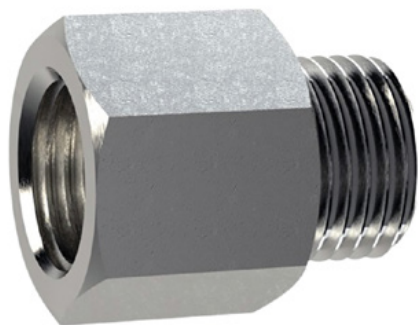

Elastīgs bollards SUMO zaļš ar baltām svītrām

Preces numurs:

ELB-P6-GRW

augstums:

800 mm

Izgatavots 02.04.2024

Apraksts

Elastīgs bollards ar lielu 130 mm diametru plašam pielietojumu klāstam
Ar baltās folijas atstarotājiem un stikla lodīšu atstarotājiem.

Krāsa: Zaļš

Materiāls: zaļš Plastmasa

Diametrs: Diametrs: 130 mm

Stiprinājuma materiāls: Alumīnija zemējuma ligzda - PZ 1

Elastīgo plastmasas bollodu priekšrocības:

- Elastīgi un tāpēc viegli piebraucami
- novērš transportlīdzekļa bojājumus sadursmes gadījumā.
- Nav nepieciešams veikt bollenda vai transportlīdzekļa remontdarbus.
- Palielina satiksmes drošību
- Uzlabo orientēšanos ceļu satiksmē un autostāvvietās

Rezerves daļas

Alumīnija zemējuma ligzda

Preces numurs: ELB-PZ1

Elastīgu satiksmes barjeru montāžai.

Augstums: 100 mm

Diametrs: 22 mm

M16 tērauda zemējuma ligzda

Preces numurs: ELB-PZ2

Elastīgu satiksmes barjeru montāžai.

Augstums: Augstums: 130 mm

Diametrs: Diametrs: 28 mm

Zemes ligzda alumīnija bollardiem

Preces numurs: ELB-PZ3

Elastīgu satiksmes barjeru montāžai.

Augstums: Augstums: 70 mm