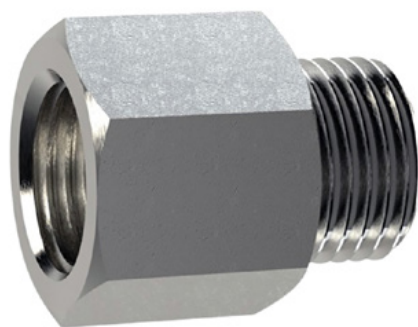

## Aluminium grondcontactdoos

Artikelnummer: ELB-PZ1

Voor montage van flexibele verkeerspalen.

Hoogte: 100 mm

Diameter: 22 mm

---

## M16 stalen grondbus

Artikelnummer: ELB-PZ2

Voor montage van flexibele verkeerspalen.

Hoogte: 130 mm

Diameter: 28 mm

---

## Grondcontactdoos voor aluminium meerpalen

Artikelnummer: ELB-PZ3

Voor montage van flexibele verkeerspalen.

Hoogte: 70 mm

Diameter: 50 mm

---

## Grondcontactdoos voor aluminium meerpalen

Artikelnummer: ELB-PZ4

Voor montage van flexibele verkeerspalen.

Hoogte: 70 mm

Diameter: 50 mm

---