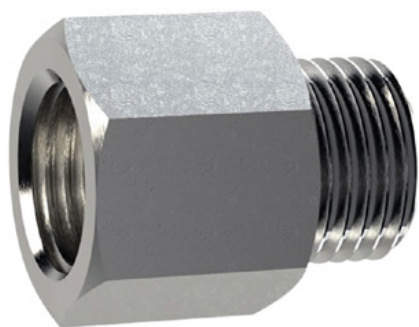

Barva: Zelena

Material: zelena Plastika:

Premer: 130 mm

Material za pritrditev: Mizni material: aluminijasta ozemljitvena vtičnica - PZ 1

Prednosti prilagodljivih plastičnih stebričkov:

- Elastični in zato dostopni
- Preprečuje poškodbe na vozilu v primeru trka
- Na stebričku ali vozilu ni potrebno popravilo
- Poveča varnost v cestnem prometu
- Poveča orientacijo v cestnem prometu in na parkiriščih

Rezervni deli

Aluminijeva vtičnica za ozemljitev

Številka izdelka: ELB-PZ1

Za namestitev prilagodljivih prometnih stebričkov.

Višina: 100 mm

Premer: 22 mm

M16 jeklena ozemljitvena vtičnica

Številka izdelka: ELB-PZ2

Za namestitev prilagodljivih prometnih stebričkov.

Višina: Višina: 130 mm

Premer: 28 mm

Vtičnica za ozemljitev za aluminijaste stebričke

Številka izdelka: ELB-PZ3

Za pritrditev prilagodljivih prometnih stebričkov.

Višina: Višina: 70 mm

Premer: mm: 50 mm

Vtičnica za ozemljitev za aluminijaste stebričke

Številka izdelka: ELB-PZ4

Za pritrditev prilagodljivih prometnih stebričkov.

Višina: Višina: 70 mm

Premer: mm: 50 mm