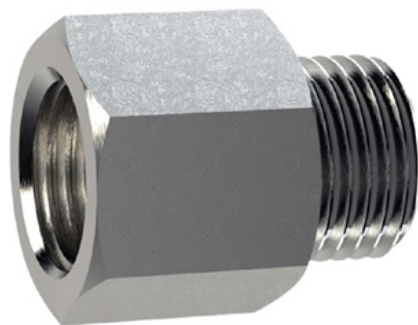

Barva: Černá

Materiál: černá Plast

Průměr: Bílá barva: 130 mm

Montážní materiál: Hliníková zemní zásuvka - PZ 1

Výhody pružných plastových patníků:

- Pružné, a proto přístupné
- Zabraňuje poškození vozidla v případě kolize
- Není nutná oprava patníku ani vozidla
- Zvyšuje bezpečnost silničního provozu
- Zvyšuje orientaci v silničním provozu a na parkovištích

Náhradní

Hliníková zemnicí zásuvka

Číslo položky: ELB-PZ1

Pro montáž flexibilních dopravních patníků.

Výška: 100 mm

Průměr: 22 mm

Ocelová zemnicí zásuvka M16

Číslo položky: ELB-PZ2

Pro montáž flexibilních dopravních patníků.

Výška: 130 mm

Průměr: 28 mm

Zemnicí zásuvka pro hliníkové sloupky

Číslo položky: ELB-PZ3

Pro montáž flexibilních dopravních patníků.

Výška: 70 mm

Průměr: 50 mm

Zemnicí zásuvka pro hliníkové sloupky

Číslo položky: ELB-PZ4

Pro montáž flexibilních dopravních patníků.

Výška: 70 mm

Průměr: 50 mm