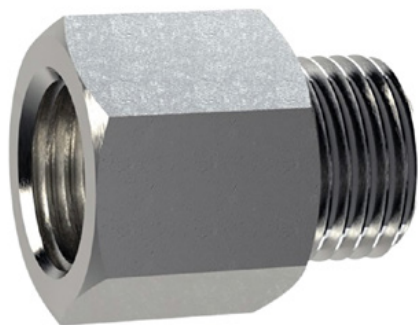

Elastīgs bollards SUMO melns ar baltām svītrām

Preces numurs:

ELB-P6-SW

augstums:

800 mm

Izgatavots 02.04.2024

Apraksts

Elastīgs bollards ar lielu 130 mm diametru plašam pielietojumu klāstam
Ar baltās folijas atstarotājiem un stikla lodīšu atstarotājiem.

Krāsa: Melns

Materiāls: melns Plastmasa

Diametrs: Diametrs: 130 mm

Stiprinājuma materiāls: Alumīnija zemējuma ligzda - PZ 1

Elastīgo plastmasas bollodu priekšrocības:

- Elastīgi un tāpēc viegli piebraucami
- novērš transportlīdzekļa bojājumus sadursmes gadījumā.
- Nav nepieciešams veikt bollenda vai transportlīdzekļa remontdarbus.
- Palielina satiksmes drošību
- Uzlabo orientēšanos ceļu satiksmē un autostāvvietās

Rezerves daļas

Alumīnija zemējuma ligzda

Preces numurs: ELB-PZ1

Elastīgu satiksmes barjeru montāžai.

Augstums: 100 mm

Diametrs: 22 mm

M16 tērauda zemējuma ligzda

Preces numurs: ELB-PZ2

Elastīgu satiksmes barjeru montāžai.

Augstums: Augstums: 130 mm

Diametrs: Diametrs: 28 mm

Zemes ligzda alumīnija bollardiem

Preces numurs: ELB-PZ3

Elastīgu satiksmes barjeru montāžai.

Augstums: Augstums: 70 mm