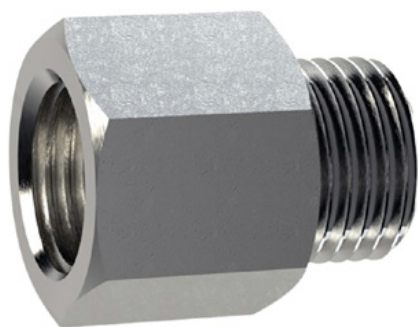

Barva: Črna

Material: črna Plastika

Premer: 130 mm

Material za pritrditev: Mizni material: aluminijasta ozemljitvena vtičnica - PZ 1

Prednosti prilagodljivih plastičnih stebričkov:

- Elastični in zato dostopni
- Preprečuje poškodbe na vozilu v primeru trka
- Na stebričku ali vozilu ni potrebno popravilo
- Poveča varnost v cestnem prometu
- Poveča orientacijo v cestnem prometu in na parkiriščih

Rezervni deli

Aluminijeva vtičnica za ozemljitev

Številka izdelka: ELB-PZ1

Za namestitev prilagodljivih prometnih stebričkov.

Višina: 100 mm

Premer: 22 mm

M16 jeklena ozemljitvena vtičnica

Številka izdelka: ELB-PZ2

Za namestitev prilagodljivih prometnih stebričkov.

Višina: Višina: 130 mm

Premer: 28 mm

Vtičnica za ozemljitev za aluminijaste stebričke

Številka izdelka: ELB-PZ3

Za pritrditev prilagodljivih prometnih stebričkov.

Višina: Višina: 70 mm

Premer: mm: 50 mm

Vtičnica za ozemljitev za aluminijaste stebričke

Številka izdelka: ELB-PZ4

Za pritrditev prilagodljivih prometnih stebričkov.

Višina: Višina: 70 mm

Premer: mm: 50 mm