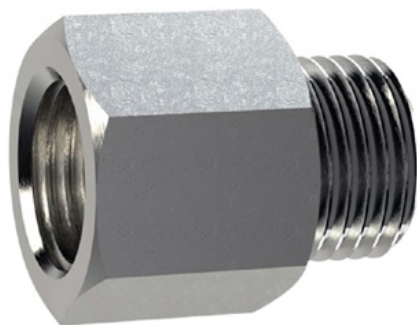

Колір: Чорний

Матеріал: Чорний Пластик

Діаметр 130 мм

Монтажний матеріал: Алюмінієва заземлювальна розетка - PZ 1

Переваги гнучких пластикових стовпчиків:

- Еластичні і тому доступні
- Запобігає пошкодженню транспортного засобу в разі зіткнення
- Не потребує ремонту стовпчика або транспортного засобу
- Підвищує безпеку дорожнього руху
- Покращує орієнтацію в дорожньому русі та на парковках

Запасні частини

Алюмінієва розетка з заземленням

Артикул: ELB-PZ1

Для кріплення гнучких дорожніх стовпчиків.

Висота: 100 мм

Діаметр 22 мм

Сталева заземлена муфта М16

Артикул: ELB-PZ2

Для кріплення гнучких дорожніх стовпчиків.

Висота: 130 мм

Діаметр 28 мм

Розетка заземлення для алюмінієвих стовпчиків

Артикул: ELB-PZ3

Для кріплення гнучких дорожніх стовпчиків.

Висота: 70 мм

Діаметр 50 мм

Розетка заземлення для алюмінієвих стовпчиків

Артикул: ELB-PZ4

Для кріплення гнучких дорожніх стовпчиків.

Висота: 70 мм

Діаметр 50 мм