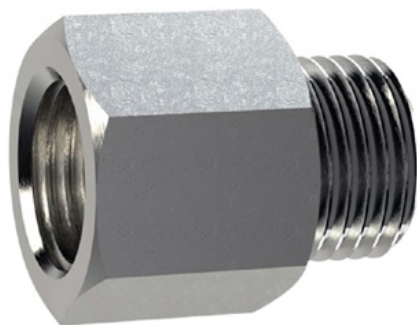

Barva: Oranžová

Materiál: oranžová Plast

Průměr: Oranžová barva: 130 mm

Montážní materiál: Hliníková zemní zásuvka - PZ 1

Výhody pružných plastových patníků:

- Pružné, a proto přístupné
- Zabraňuje poškození vozidla v případě kolize
- Není nutná oprava patníku ani vozidla
- Zvyšuje bezpečnost silničního provozu
- Zvyšuje orientaci v silničním provozu a na parkovištích

Náhradní

Hliníková zemnicí zásuvka

Číslo položky: ELB-PZ1

Pro montáž flexibilních dopravních patníků.

Výška: 100 mm

Průměr: 22 mm

Ocelová zemnicí zásuvka M16

Číslo položky: ELB-PZ2

Pro montáž flexibilních dopravních patníků.

Výška: 130 mm

Průměr: 28 mm

Zemnicí zásuvka pro hliníkové sloupky

Číslo položky: ELB-PZ3

Pro montáž flexibilních dopravních patníků.

Výška: 70 mm

Průměr: 50 mm

Zemnicí zásuvka pro hliníkové sloupky

Číslo položky: ELB-PZ4

Pro montáž flexibilních dopravních patníků.

Výška: 70 mm

Průměr: 50 mm