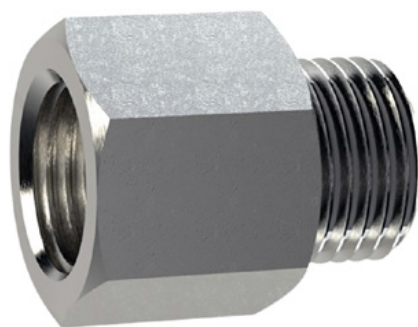

**Tvirtinimo medžiaga:** Medžiaga: aliuminio įžeminimo lizdas - PZ 1

**Lanksčių plastikinių stulpelių privalumai:**

- Elastiški, todėl lengvai pasiekiami
- Apsaugo nuo transporto priemonės apgadinimo susidūrimo atveju
- Nereikia remontuoti nei stulpelio, nei transporto priemonės
- Didina eismo saugumą
- Padeda geriau orientuotis kelių eisme ir automobilių stovėjimo aikštelėse

## Aliuminio įžeminimo lizdas

Prekės numeris: ELB-PZ1

Skirtas lankštiems eismo stulpeliams montuoti.

Aukštis: Aukštis: 100 mm

Skersmuo: 22 mm skersmuo

## M16 plieninis įžeminimo lizdas

Prekės numeris: ELB-PZ2

Skirtas lankštiems eismo stulpeliams montuoti.

Aukštis: Aukštis: 130 mm

Skersmuo: Plotis: 28 mm

## Aliuminio stulpelių įžeminimo lizdas

Prekės numeris: ELB-PZ3

Skirtas lankštiems eismo stulpeliams montuoti.

Aukštis: Aukštis: 70 mm

Skersmuo: 50 mm.